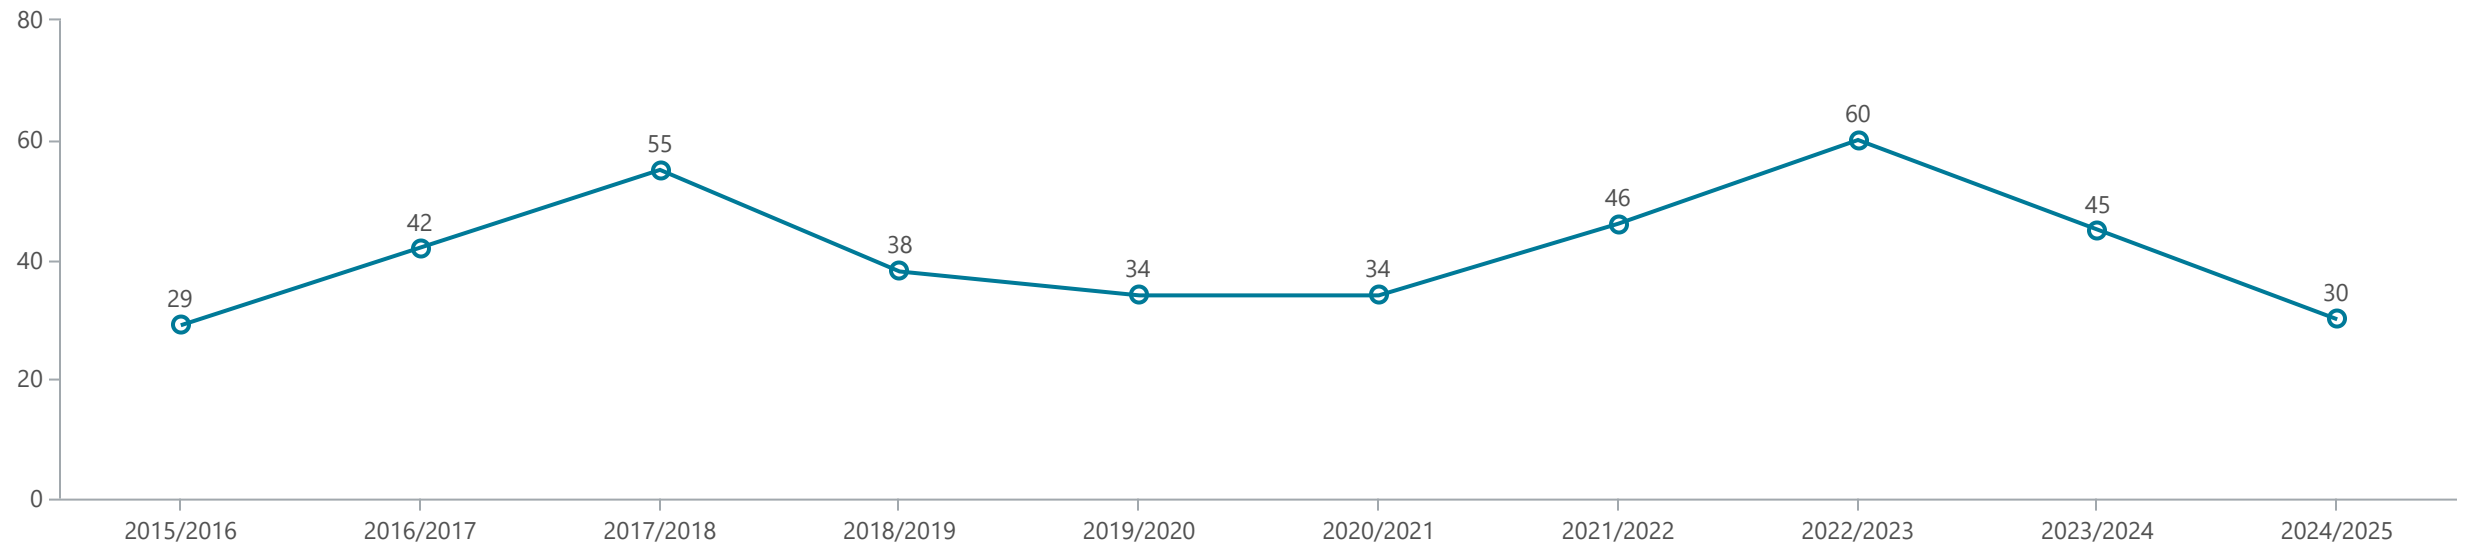

Afbrudte på de gymnasiale uddannelser

2024/2025 | Htx | Pulsen Gymnasium

Antal afbrudte elever fordelt på køn

Antal afbrudte elever fordelt på grundskoleresultat

Vælg Skoleår↓

- > 2024/2025
- > 2023/2024
- > 2022/2023
- > 2021/2022
- > 2020/2021
- > 2019/2020

Vælg Uddannelse↓

- > Htx

Antal afbrudte elever pr. skoleår

Vælg Grundskoleresultat

- > Under 4,00
- > 4,00 til 6,99
- > 7,00 til 9,99
- > 10 og derover