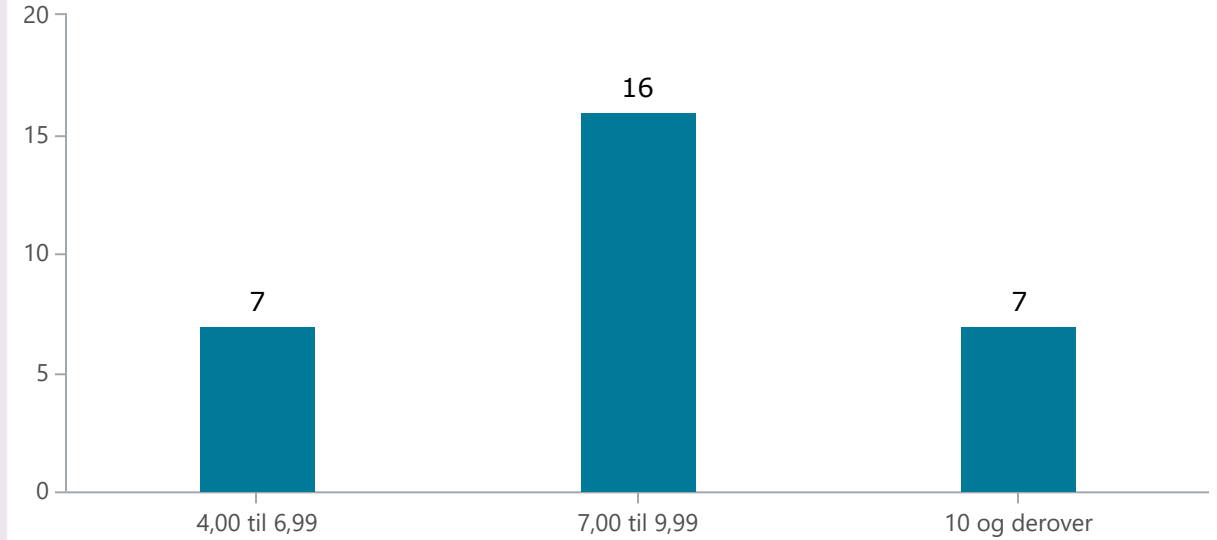

Afbrudte på de gymnasiale uddannelser

2024/2025 | Htx | Pulsen Gymnasium

Antal afbrudte elever fordelt på køn

Antal afbrudte elever fordelt på grundskoleresultat

Vælg Skoleår↓

- > 2024/2025
- > 2023/2024
- > 2022/2023
- > 2021/2022
- > 2020/2021
- > 2019/2020

Vælg Uddannelse↓

- > Htx

Antal afbrudte elever pr. skoleår

Vælg Grundskoleresultat

- > Under 4,00
- > 4,00 til 6,99
- > 7,00 til 9,99
- > 10 og derover