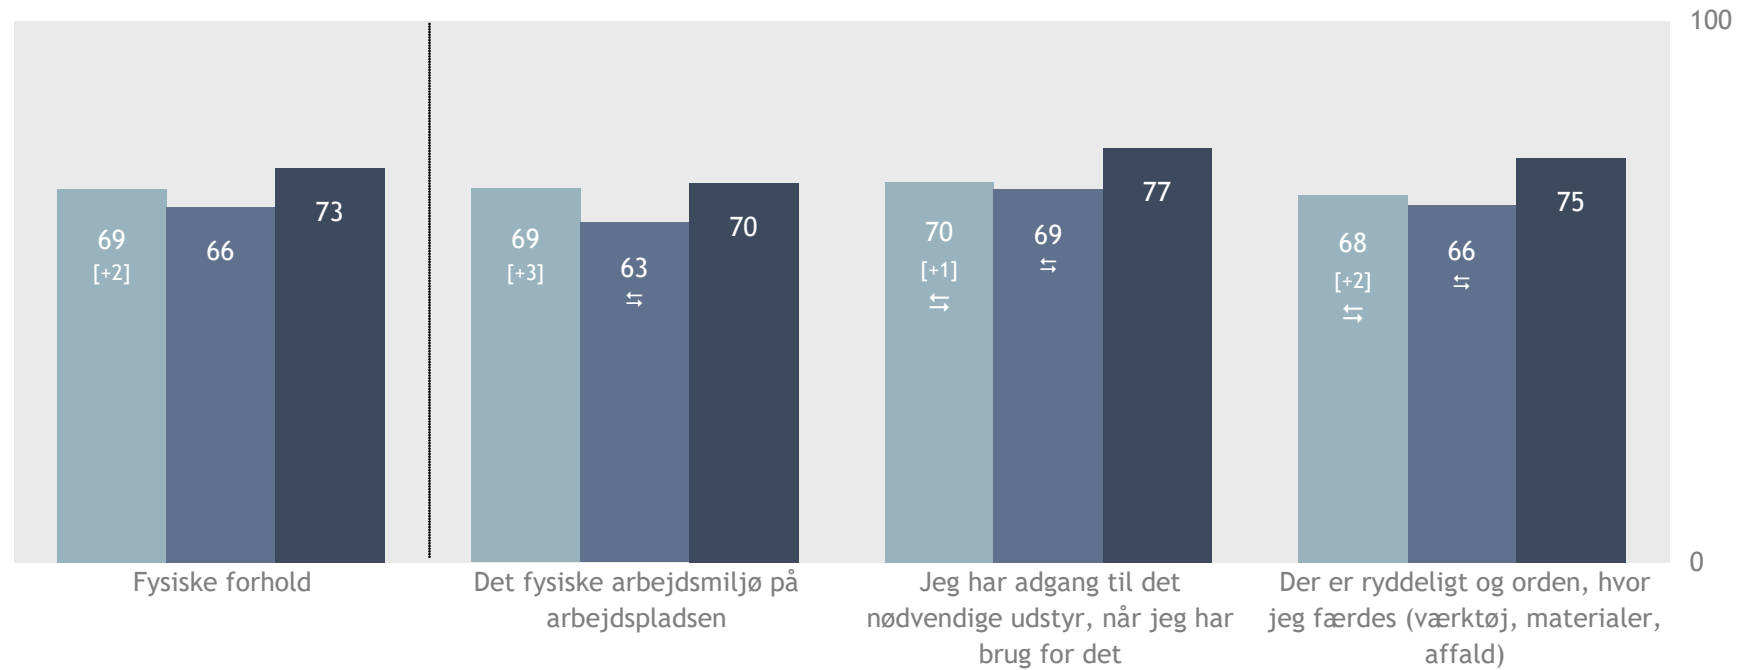

FYSISKE FORHOLD

- Roskilde Tekniske Skole
- Erhvervsskoler samlet
- Små/mellemstore erhvervsskoler