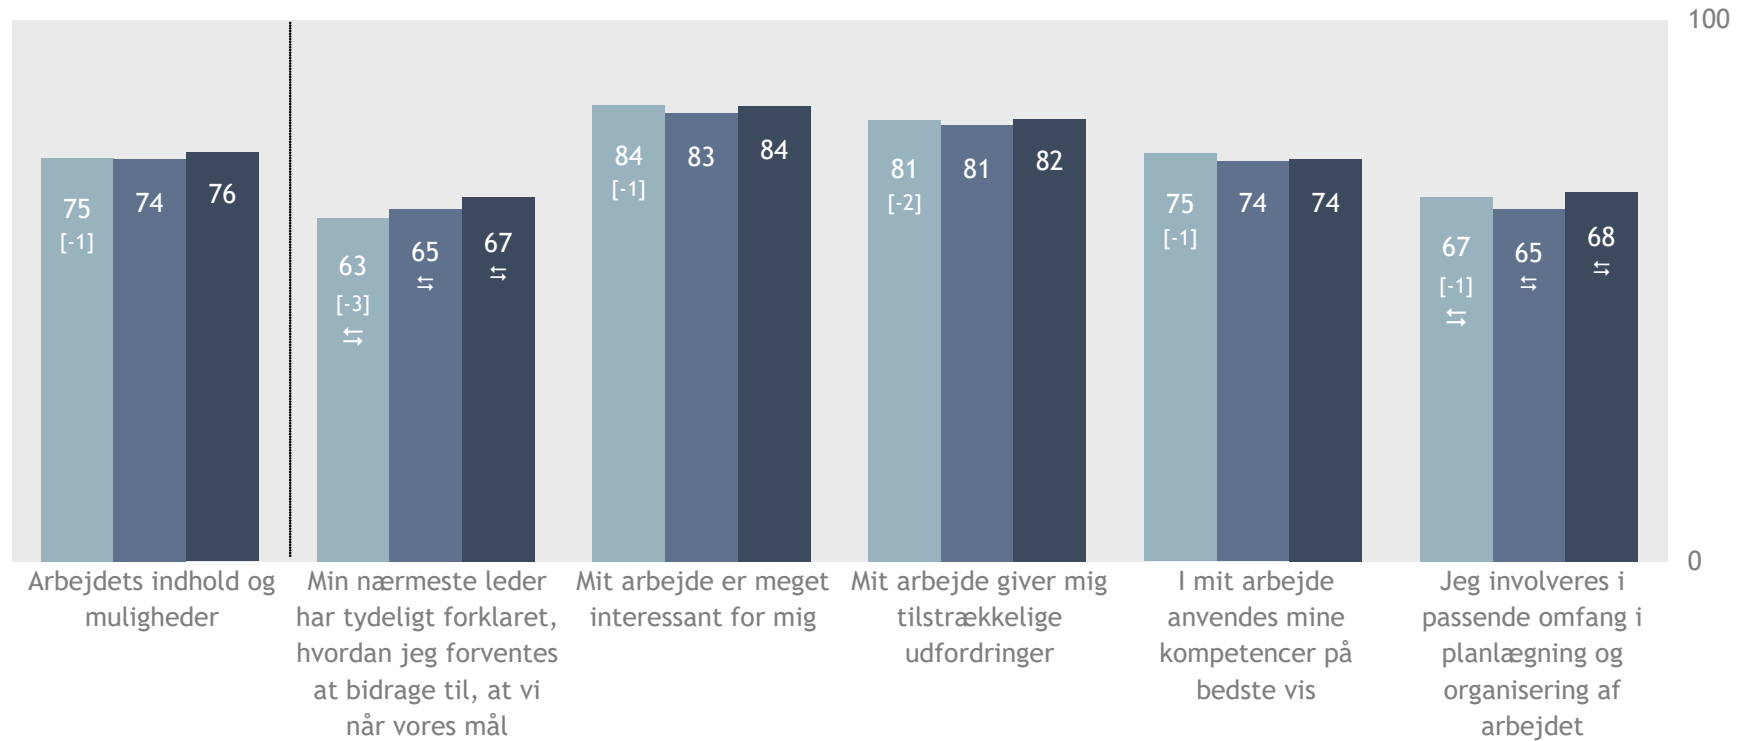

## PSYKISK ARBEJDSMILJØ

## ARBEJDSPRES OG BALANCE IFT. PRIVATLIVET

- Roskilde Tekniske Skole
- Erhvervsskoler samlet
- Små/mellemstore erhvervsskoler

# ARBEJDETS INDHOLD OG MULIGHEDER

- Roskilde Tekniske Skole
- Erhvervsskoler samlet
- Små/mellemstore erhvervsskoler