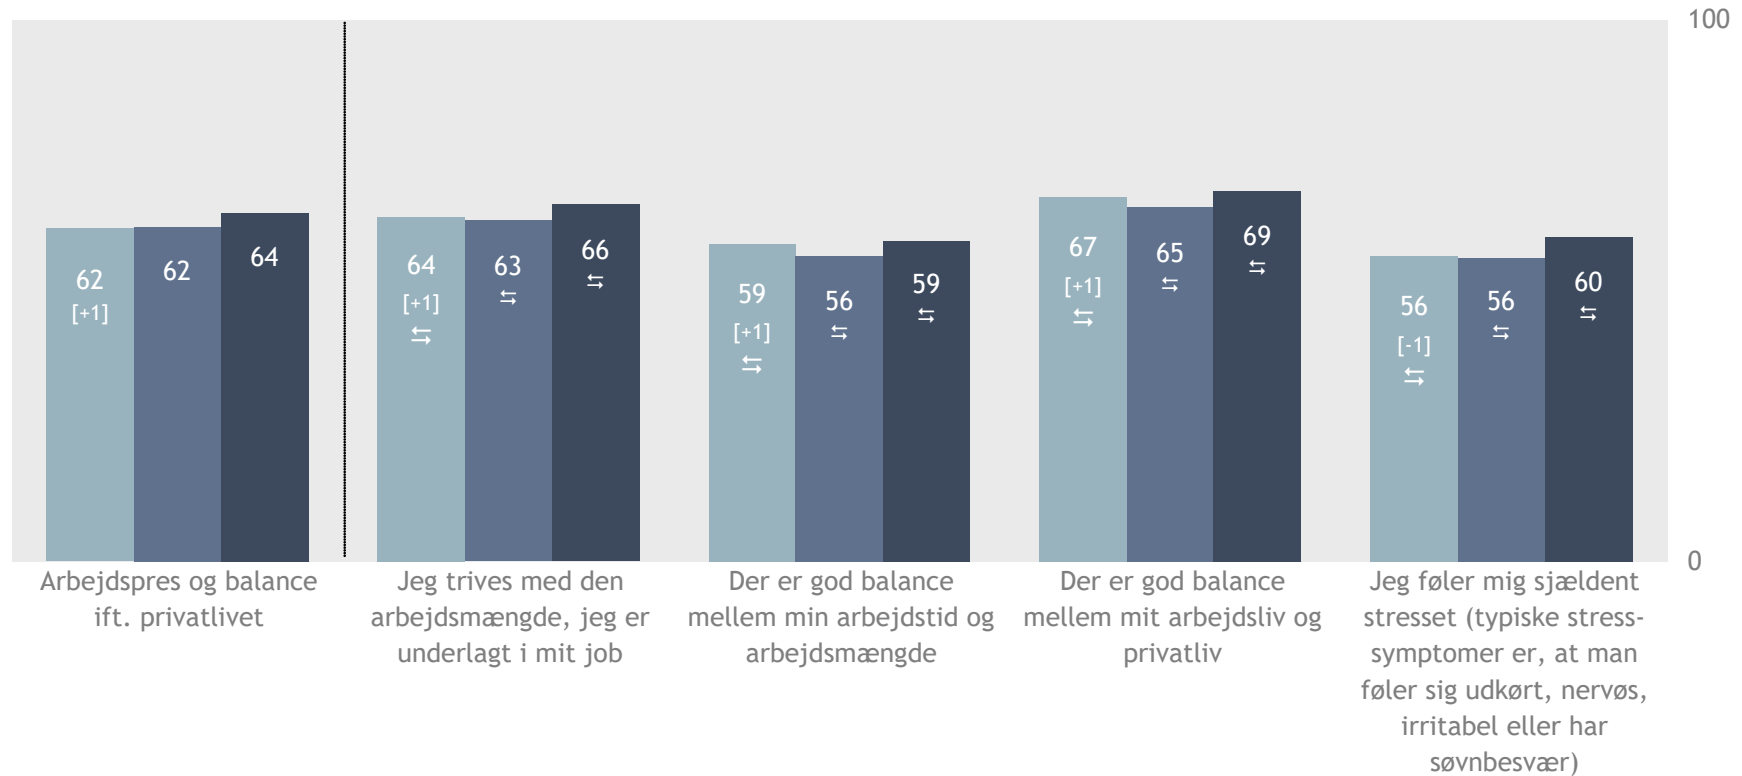

ARBEJDSPRES OG BALANCE IFT. PRIVATLIVET

- Roskilde Tekniske Skole
- Erhvervsskoler samlet
- Små/mellemstore erhvervsskoler