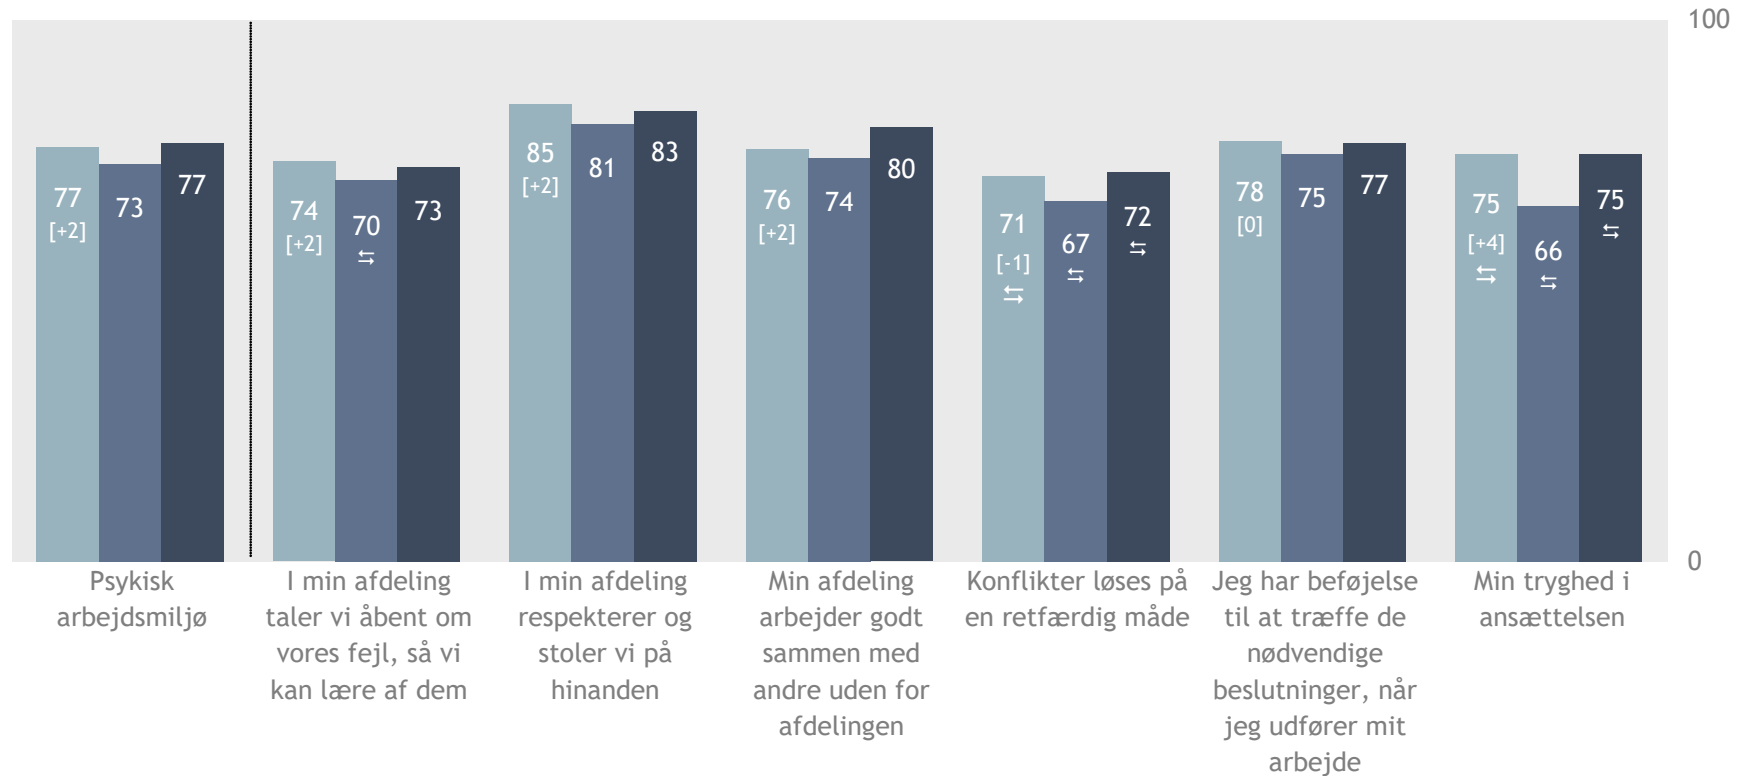

PSYKISK ARBEJDSMILJØ

- Roskilde Tekniske Skole
- Erhvervsskoler samlet
- Små/mellemstore erhvervsskoler

HAR DU VÆRET UDSAT FOR MOBNING PÅ ARBEJDSPLADSEN?

	Antal & fordeling	
Ja	5	2%
Nej	322	98%

HAR DU VÆRET UDSAT FOR SEKSUEL CHIKANE PÅ ARBEJDSPLADSEN?

	Antal & fordeling	
Ja	2	1%
Nej	325	99%

HAR DU VÆRET UDSAT FOR VOLD ELLER TRUSLER I FORBINDELSE MED DIT ARBEJDE?

	Antal & fordeling	
Ja	6	2%
Nej	321	98%