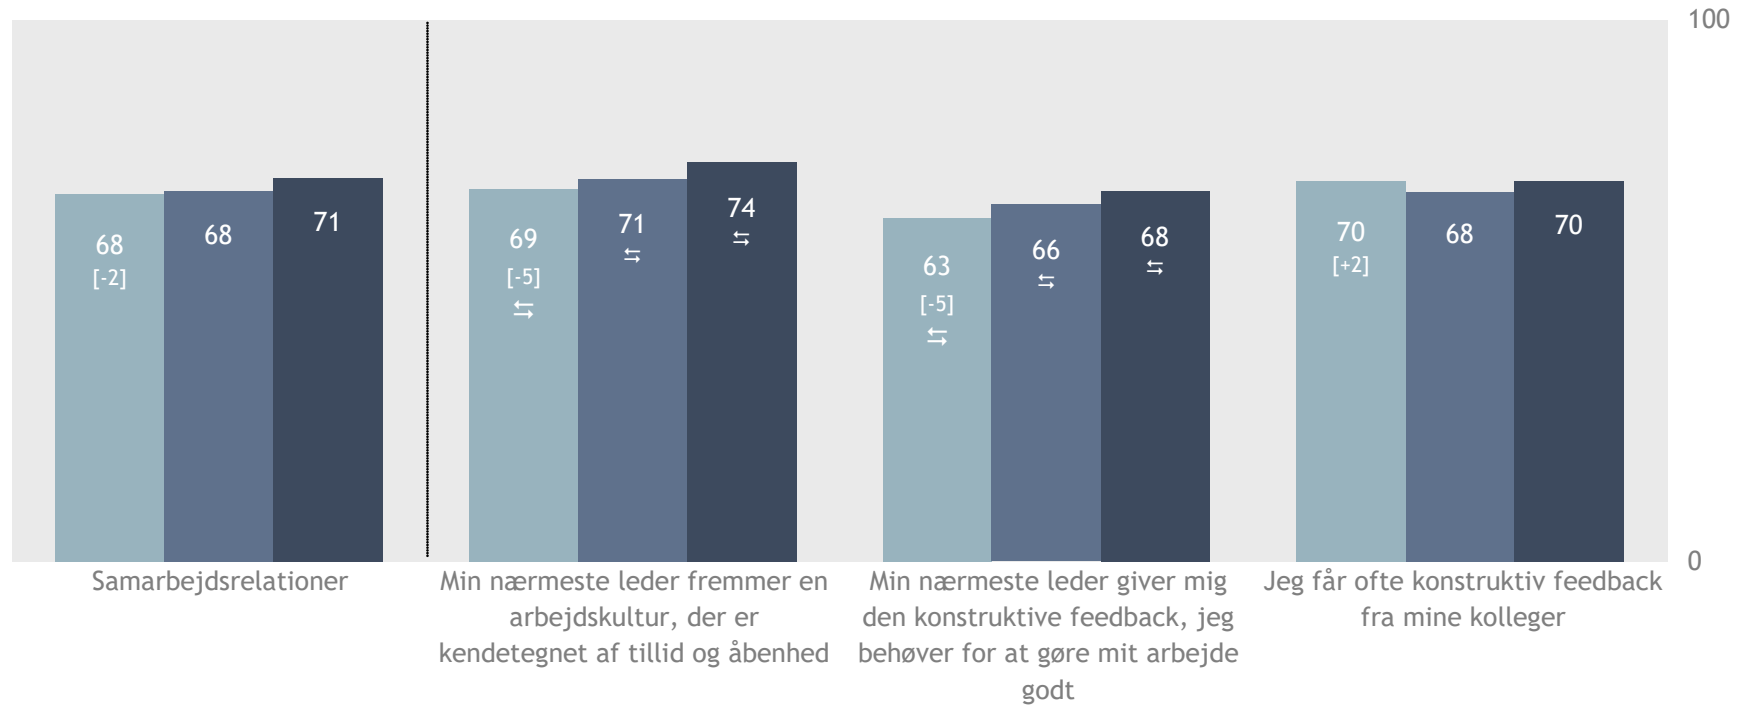

SAMARBEJDSRELATIONER

- Roskilde Tekniske Skole
- Erhvervsskoler samlet
- Små/mellemstore erhvervsskoler