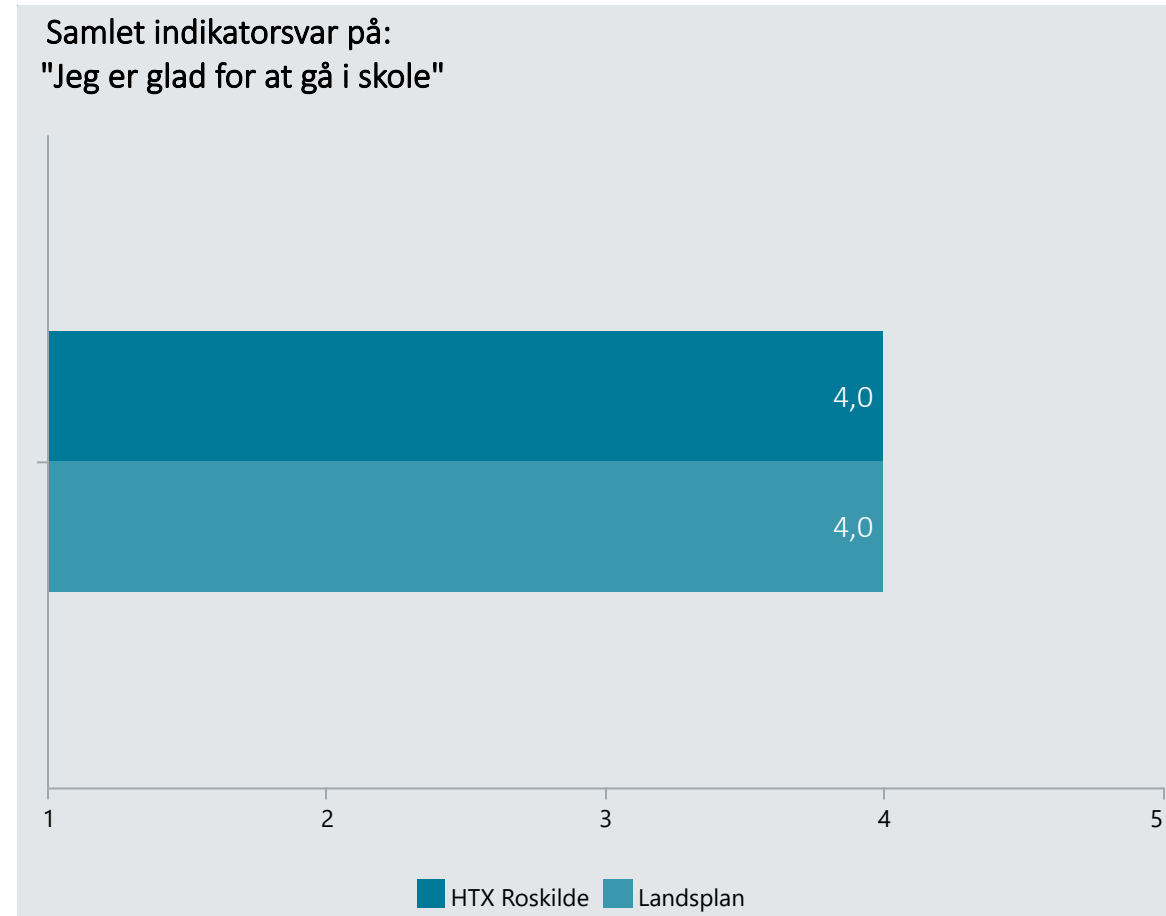

# Oversigt over elevtrivsel

Dashboardet giver et overblik over trivslen på en valgt afdeling i 2020

HTX Roskilde, Htx

Vælg år/Nulstil år ↓

2020

2019

2018

Eksporter til PDF: 

Klik på en indikator-knap nedenfor for at se de tilhørende svarfordelinger for en valgt afdeling.