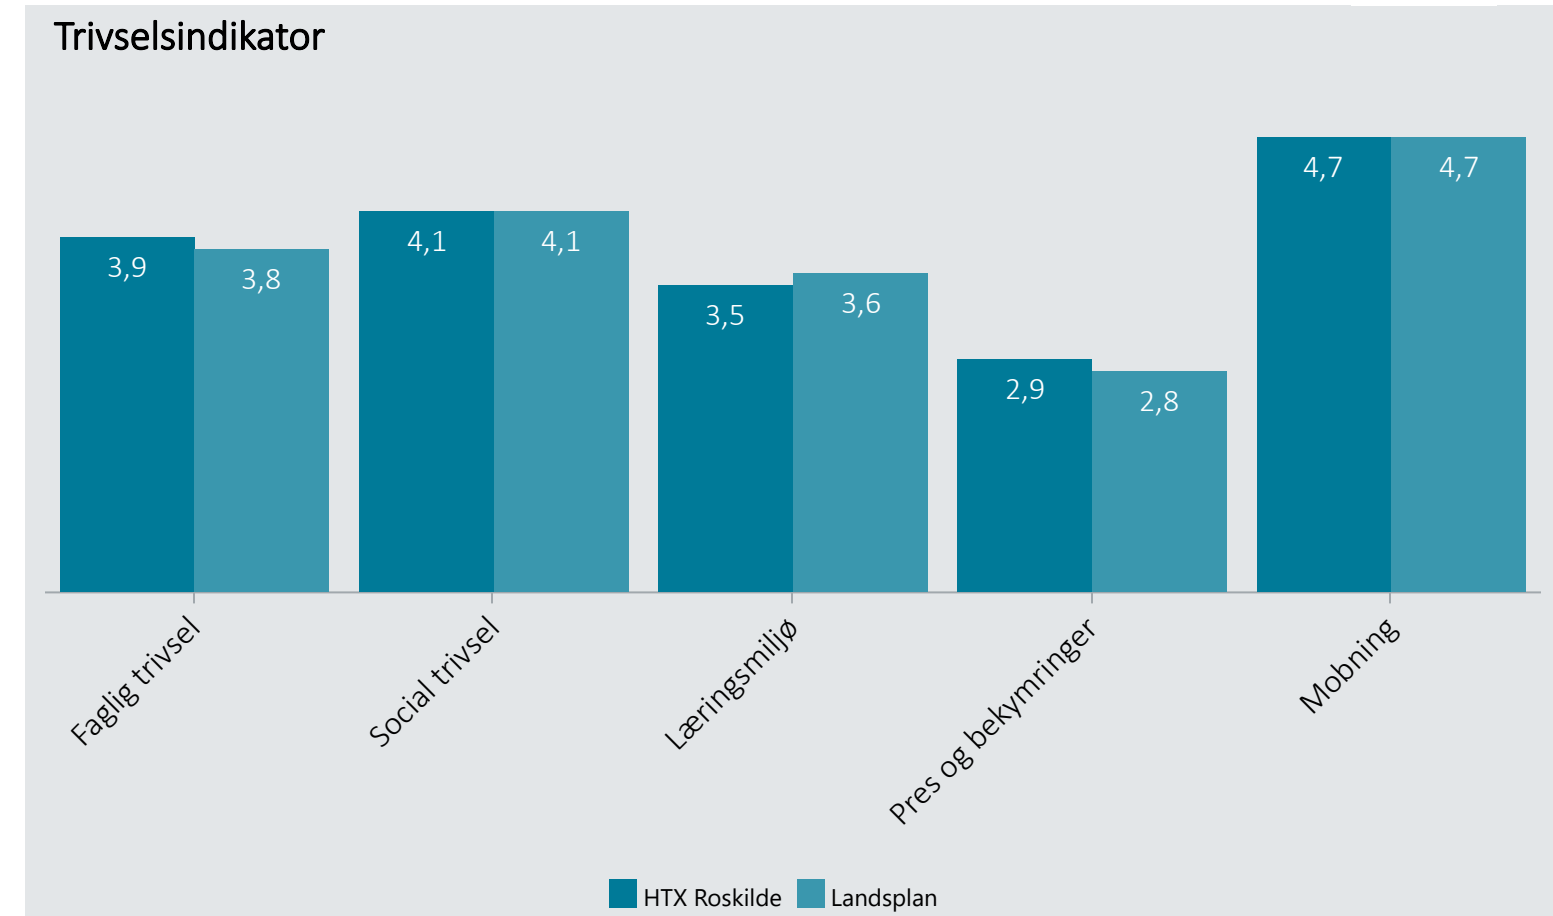

# Oversigt over elevtrivsel

Dashboardet giver et overblik over trivslen på en valgt afdeling i 2020

HTX Roskilde, Htx

Vælg år/Nulstil år ↓

2020

2019

2018

Eksporter til PDF: 

Klik på en indikator-knap nedenfor for at se de tilhørende svarfordelinger for en valgt afdeling.