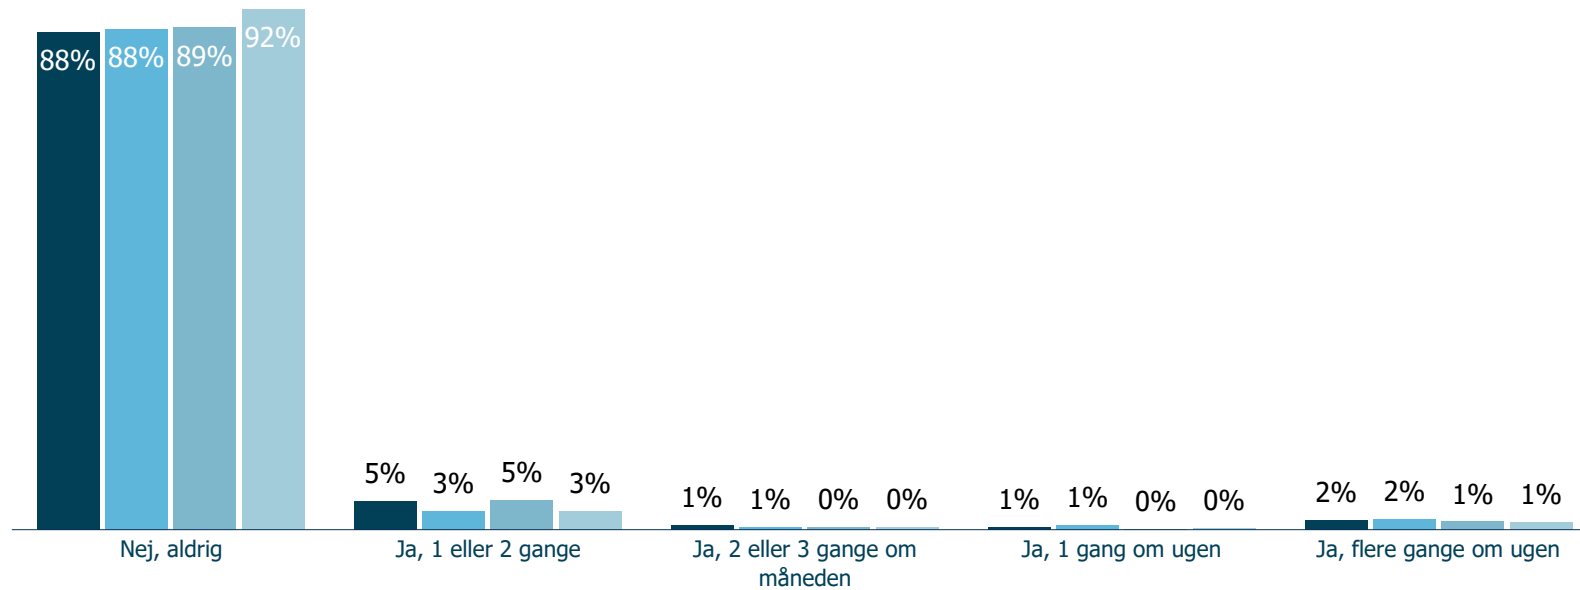

Undervisningsmiljøvurdering EUD/EUX

2018

Tema: Undervisningsmiljø

Mobning

- Er du blevet mobbet af en eller flere elever på skolen?
- Har du været med til at mobbe andre elever?
- Er du blevet mobbet af en eller flere af dine lærere?
- Har du været med til at mobbe en eller flere af dine lærere?