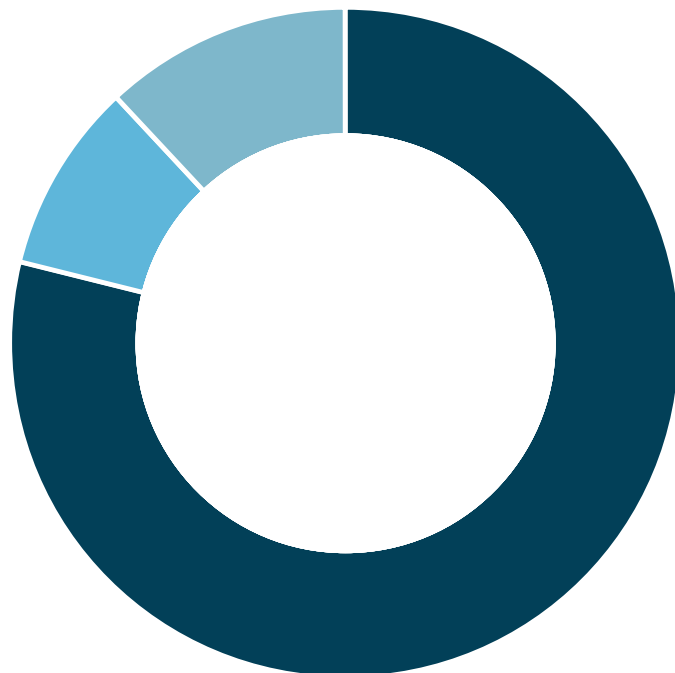

Tema: Undervisningsmiljø

Arbejdsmiljø – Har du modtaget instruktion i brugen af de apparater, maskiner og kemikalier du gør brug af?

79%

Ja

9%

Nej

12%

Har ikke gjort brug af det